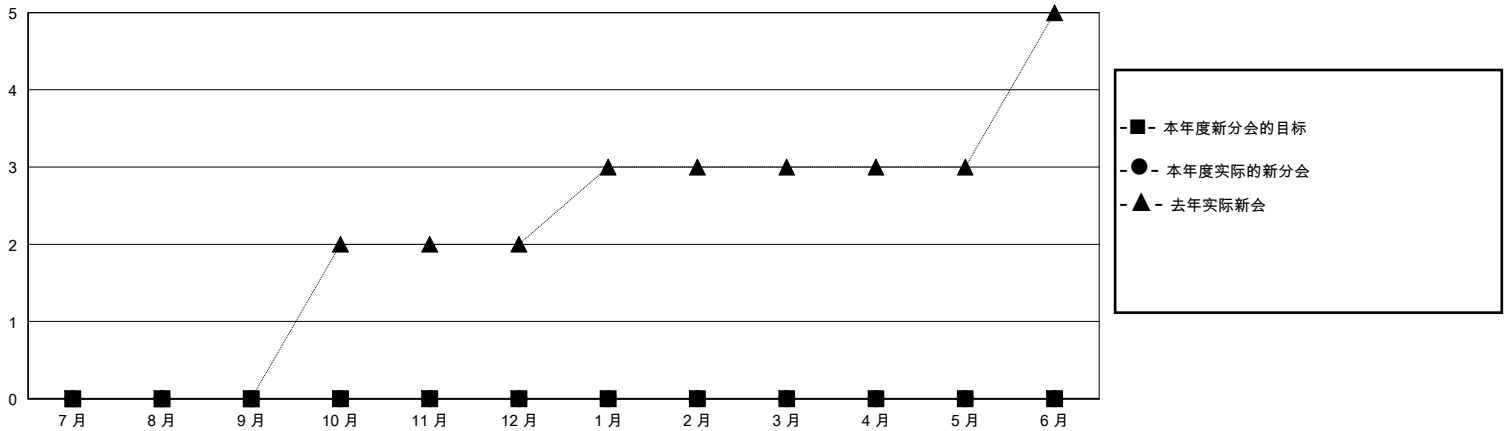

MONTHLY MEMBERSHIP PROGRESS REPORT

District 386

Results as of: 11/30/2024

GMT:

地点 CHINA

GMT宪章区

分会			
成果 2024-2025			
季	新分会目标	新会	会员流失的分会
7月/8月/9月	0	0	0
10月/11月/12月	0	0	0
1月/2月/3月	0	0	0
4月/5月/6月	0	0	0

位会员@每位须缴			
成果 2024-2025			
季	会员净增长目标	实际会员增长数	实际退会会员 (包括转会)
7月/8月/9月	0	60	18
10月/11月/12月	0	275	43
1月/2月/3月	0	0	0
4月/5月/6月	0	0	0

目标与实际新会累积

目标和实际会员累积

已取消的分会: 0	104 CLUBS OF 147 增添1位或以上的新会员	性别分布	
放弃的会员		男	2,185 (53.84%)
过世 1	点击这里取得累计会员数据	女	1,873 (46.16%)
分会已取消 0		总计家庭单位会员数	0
其他 60		支付减半会费的家庭会员	0
总计 61			