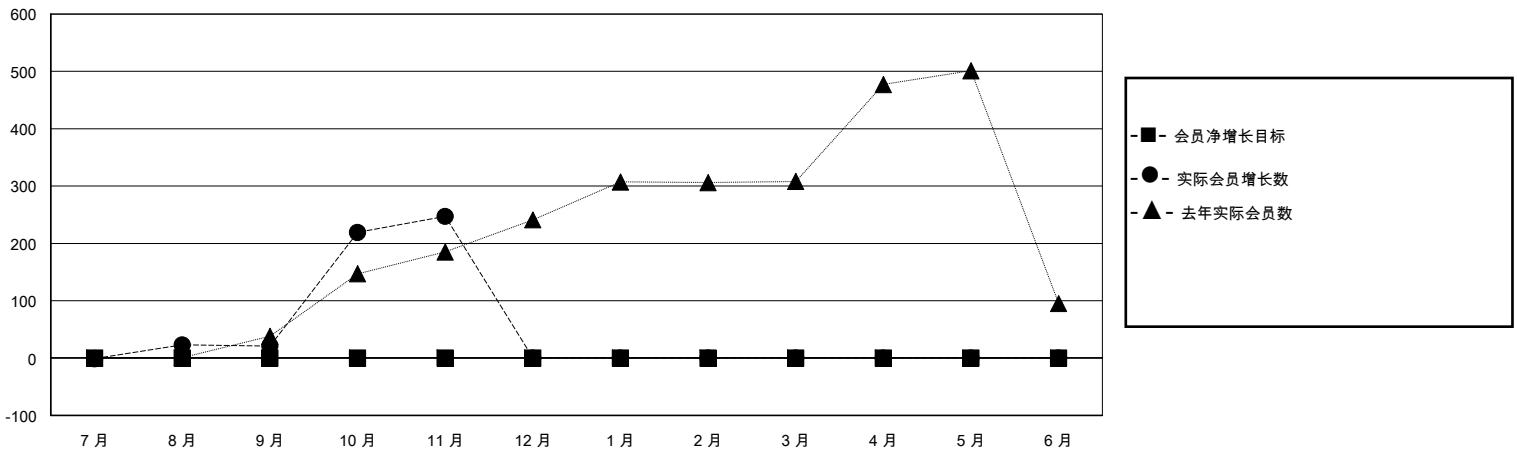

MONTHLY MEMBERSHIP PROGRESS REPORT

District 386

Results as of: 11/30/2024

GMT:

地点 CHINA

GMT宪章区

分会			
成果 2024-2025			
季	新分会目标	新会	会员流失的分会
7月/8月/9月	0	0	0
10月/11月/12月	0	0	0
1月/2月/3月	0	0	0
4月/5月/6月	0	0	0

位会员@每位须缴			
成果 2024-2025			
季	会员净增长目标	实际会员增长数	实际退会会员 (包括转会)
7月/8月/9月	0	60	18
10月/11月/12月	0	275	43
1月/2月/3月	0	0	0
4月/5月/6月	0	0	0

目标与实际新会累积

目标和实际会员累积

已取消的分会: 0	104 CLUBS OF 147 增添1位或以上的新会员	性别分布	
放弃的会员		男	2,185 (53.84%)
过世 1	点击这里取得累计会员数据	女	1,873 (46.16%)
分会已取消 0		总计家庭单位会员数	0
其他 60		支付减半会费的家庭会员	0
总计 61			